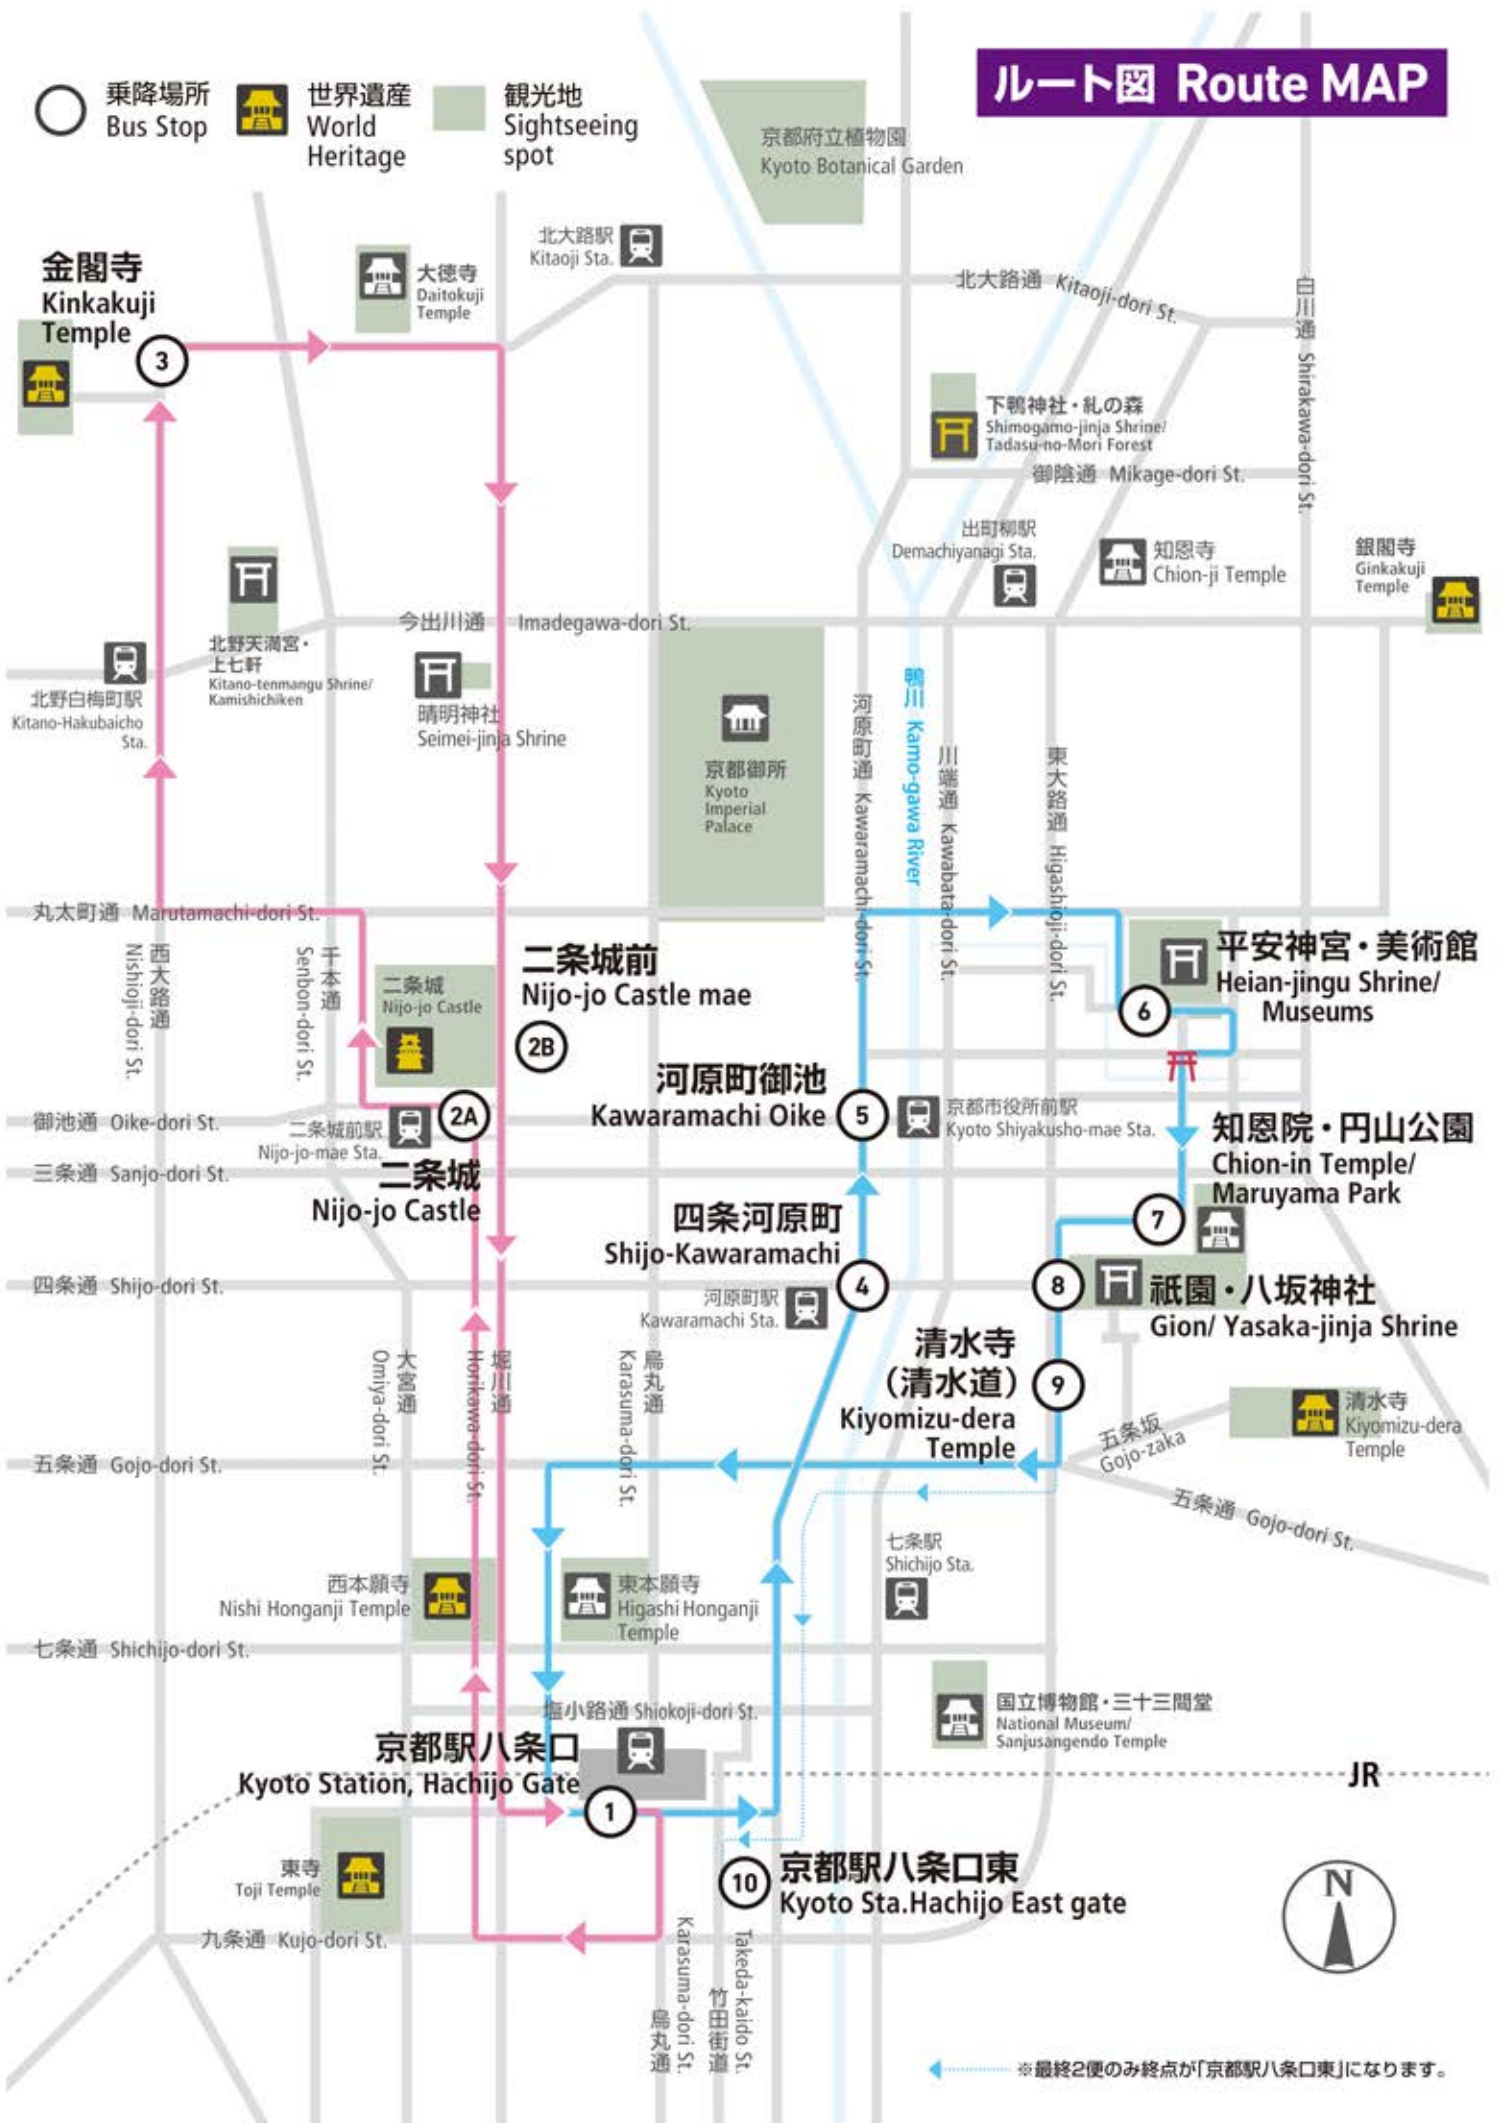

ルート図 Route MAP

○ 乗降場所
Bus Stop

🏯 世界遺産
World Heritage

🌳 観光地
Sightseeing spot

※最終2便のみ終点が「京都駅八条口東」になります。