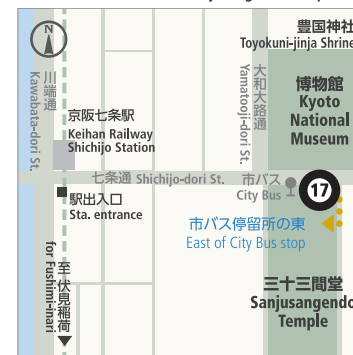

① 京都駅八条口
Kyoto Station, Hachijo Gate

② 四条河原町・錦市場
Shijo-Kawaramachi/ Nishiki Market

③ 京都市役所・本能寺
Kyoto City Hall/ Honnoji Temple

④ 二条城
Nijo-jo Castle

⑤ 京都御所
Kyoto Imperial Palace

⑥ 北野天満宮・上七軒
Kitano-tenmangu Shrine/ Kamishichiken

⑦ 金閣寺
Kinkakuji Temple (Golden Pavilion)

⑧ 大徳寺
Daitokuji Temple

⑨ 賀茂川・植物園
Kamo-gawa River/ Botanical Garden

⑩ 下鴨神社・糺の森
Shimogamo-jinja Shrine/ Tadasu-no-Mori Forest

⑪ 出町柳駅・賀茂大橋
Demachiyana Station / Kamo-ohashi Bridge

⑫ 銀閣寺
Ginkakuji Temple (Silver Pavilion)

⑬ 平安神宮・美術館
Heian-jingu Shrine/ Museums

⑭ 知恩院・円山公園
Chion-in Temple/ Maruyama Park

⑮ 祇園・八坂神社
Gion/ Yasaka-jinja Shrine

⑯ 清水寺(清水道)
Kiyomizu-dera Temple

⑰ 国立博物館・三十三間堂
National Museum/ Sanjusangendo Temple

運行状況 Bus Tracking Map
<http://www.kyoto-lab.jp/ikloop/info.html>

乗車場所は、降車された場所と同じです。降車の際に場所をお確かめ下さい。A boarding spot and a getting off spot are the same places. Please confirm the place that you got off.